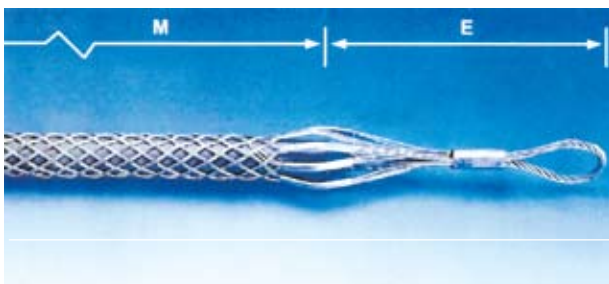

PRIBOR

BALANSER / POVLAČNA "ČARAPA"

BALANSER

Šifra	Nosivost	Dužina
	kg	m
01991	0.6-1.2	1.1
01992	1.2-2.0	1.1
01993	2.0-5.0	1.1

Šifra	Nosivost	Dužina
	kg	m
01961	1.5-4.5	1.3
01962	4.5-9.0	1.3
01963	9.0-15.0	1.3
01964	15.0-22.0	1.5
01965	22.0-30.0	1.5
01966	30.0-40.0	1.5
01967	40.0-50.0	1.5
01968	50.0-60.0	1.5
01969	60.0-70.0	1.5
01970	70.0-80.0	1.5
01971	90.0-100.0	1.5
01972	100.0-120.0	1.5
01973	120.0-140.0	1.5
01974	140.0-160.0	1.5

POVLAČNA "ČARAPA"

Šifra	M(mm)	E(mm)	Nosivost(kg)	Kabel/uže(mm)
01821	330	85	300	7-12
01822	330	85	400	13-18
01823	400	120	600	18-24
01824	500	150	700	16-30
01825	630	280	1100	19-35
01826	760	305	2000	25-50
01827	950	320	2000	38-60
01828	1020	350	2500	50-75
01829	1120	380	2500	75-100

Šifra	M(mm)	E(mm)	Nosivost(kg)	Kabel/uže(mm)
01835	630	180	1100	19-35
01836	760	200	2000	25-50
01837	950	210	2000	38-60
01838	1020	240	2500	50-75
01839	1120	260	2500	75-100

Jedno oko

Dva oka

Univerzalni priхват

▲ Napravljeno od inox užeta