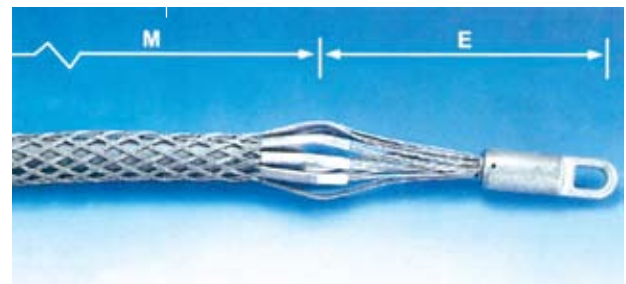

PRIBOR

BALANSER / POVLAČNA "ČARAPA"

BALANSER

Šifra	Nosivost	Dužina
	kg	m
01991	0.6-1.2	1.1
01992	1.2-2.0	1.1
01993	2.0-5.0	1.1

Šifra	Nosivost	Dužina
	kg	m
01961	1.5-4.5	1.3
01962	4.5-9.0	1.3
01963	9.0-15.0	1.3
01964	15.0-22.0	1.5
01965	22.0-30.0	1.5
01966	30.0-40.0	1.5
01967	40.0-50.0	1.5
01968	50.0-60.0	1.5
01969	60.0-70.0	1.5
01970	70.0-80.0	1.5
01971	90.0-100.0	1.5
01972	100.0-120.0	1.5
01973	120.0-140.0	1.5
01974	140.0-160.0	1.5

POVLAČNA "ČARAPA"

Šifra	M(mm)	E(mm)	Nosivost(kg)	Kabel/uže(mm)
01821	330	85	300	7-12
01822	330	85	400	13-18
01823	400	120	600	18-24
01824	500	150	700	16-30
01825	630	280	1100	19-35
01826	760	305	2000	25-50
01827	950	320	2000	38-60
01828	1020	350	2500	50-75
01829	1120	380	2500	75-100

Šifra	M(mm)	E(mm)	Nosivost(kg)	Kabel/uže(mm)
01835	630	180	1100	19-35
01836	760	200	2000	25-50
01837	950	210	2000	38-60
01838	1020	240	2500	50-75
01839	1120	260	2500	75-100

Jedno oko

Dva oka

Univerzalni priхват

▲ Napravljeno od inox užeta