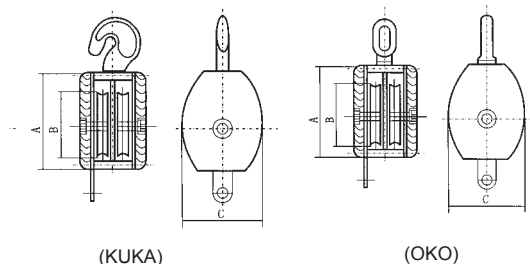

### KOLOTURNIK DRVENI

- ◆ Jednostruki / dvostruki / trostruki
- ◆ Kuka ili oko

Šifra	01621		01622		01623			01624			01625			01626			01627		
	(A)	(A)	(A)	(A)	(A)	(B)	(A)	(B)	(A)	(B)	(A)	(B)	(A)	(B)	(A)	(B)	(A)	(B)	
Dimenzija koloture	4"	4"	6"	6"	7"	7"	8"	8"	8"	8"	9"	9"	9"	10"	10"	10"	12"	12"	12"
Br. kolotura	1	2	1	2	1	2	3	1	2	3	1	2	3	1	2	3	1	2	3
A	100	100	156	156	180	180	180	196	196	196	230	230	230	260	260	260	300	300	300
B	60	60	96	96	108	108	108	120	120	120	138	138	138	156	156	156	180	180	180
C	80	80	116	116	128	128	128	140	140	140	158	158	158	180	180	180	200	200	200

### KOLOTURA DRVENA RASKLOPIVA

Šifra	Dimenzija kotača	Nosivost	Uže
	in	LBS	in
01641	6	2400	7/8
01642	8	4800	1-1/8
01643	10	6600	1-1/4
01644	12	7600	1-1/2

KOLOTURE

### KOLOTURA ČELIČNA SA OKOM

- ◆ Promjer kotača 254mm

Šifra	Nosivost	Veličina	Uže
	kg	(in)	(in)
01591	250	10	1