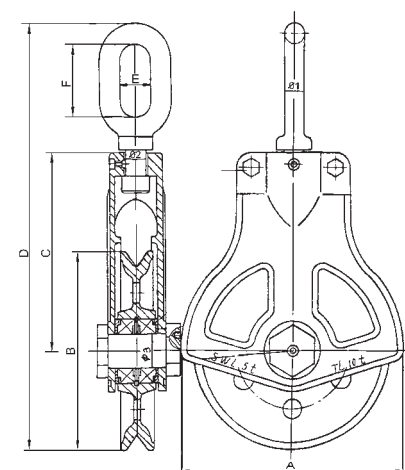

KOLOTURE

KOLOTURA LIJEVANA / KOLOTURA POVLAČNA

KOLOTURA LIJEVANA

- ◆ Faktro sigurnosti: 4 x
- ◆ Kuka ili oko
- ◆ Jednostruka (01511-01518)
- Dvostruka (01521-01528)
- Trostruka (01521A-01528A)

OKO

KUKA

Šifra	Dimenzija	A1	B	C1	D	E	A2	A3	C2	C3
		mm	mm	mm	mm	mm	mm	mm	mm	mm
01511/01521/01521A	3"	168	Ø45	36	14	25	168	187	60	73
01512/01522/01522A	4"	233	Ø62	39	18	37	233	233	66	81
01513/01523/01523A	5"	270	Ø82	39	24	52	272	292	68	98
01514/01524/01524A	6"	343	Ø98	54	30	59	343	343	94	127
01515/01525/01525A	7"	358	Ø111	61	30	59	358	358	101	136
01516/01526/01526A	8"	392	Ø137	66	30	59	392	406	110	143
01517/01527/01527A	9"	448	Ø159	72	44	70	448	/	120	/
01518/01528/01528A	10"	488	Ø175	72	44	70	488	488	120	162

KOLOTURA POVLAČNA

- ◆ Faktor sigurnosti: 4 x
- ◆ Jednostruka ili dvostruka

Jednostruka

Dvostruka

Šifra	Nosivost	A	B	C	D	E	F	Ø1	Ø2	Ø3
		mm	mm	mm	mm	mm	mm	mm	mm	mm
01628	5t	Ø172	Ø148	198	422	38	85	26	25	25
01629	10t	Ø340	Ø300	325	684	67	112	35	46	50