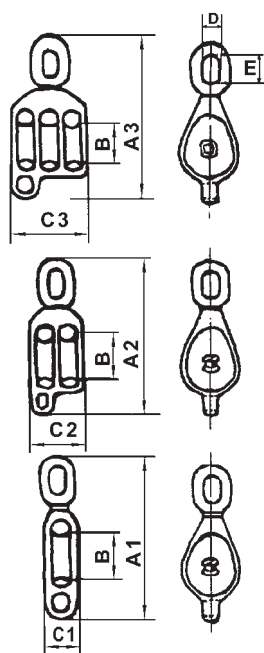

KOLOTURE

KOLOTURA LIJEVANA / KOLOTURA POVLAČNA

KOLOTURA LIJEVANA

- ◆ Faktro sigurnosti: 4 x
- ◆ Kuka ili oko
- ◆ Jednostruka (01511-01518)
- Dvostruka (01521-01528)
- Trostruka (01521A-01528A)

OKO

KUKA

Šifra	Dimenzija	A1	B	C1	D	E	A2	A3	C2	C3
		mm	mm	mm	mm	mm	mm	mm	mm	mm
01511/01521/01521A	3"	168	Ø45	36	14	25	168	187	60	73
01512/01522/01522A	4"	233	Ø62	39	18	37	233	233	66	81
01513/01523/01523A	5"	270	Ø82	39	24	52	272	292	68	98
01514/01524/01524A	6"	343	Ø98	54	30	59	343	343	94	127
01515/01525/01525A	7"	358	Ø111	61	30	59	358	358	101	136
01516/01526/01526A	8"	392	Ø137	66	30	59	392	406	110	143
01517/01527/01527A	9"	448	Ø159	72	44	70	448	/	120	/
01518/01528/01528A	10"	488	Ø175	72	44	70	488	488	120	162

KOLOTURA POVLAČNA

- ◆ Faktor sigurnosti: 4 x
- ◆ Jednostruka ili dvostruka

Jednostruka

Dvostruka

Šifra	Nosivost	A	B	C	D	E	F	Ø1	Ø2	Ø3
		mm	mm	mm	mm	mm	mm	mm	mm	mm
01628	5t	Ø172	Ø148	198	422	38	85	26	25	25
01629	10t	Ø340	Ø300	325	684	67	112	35	46	50