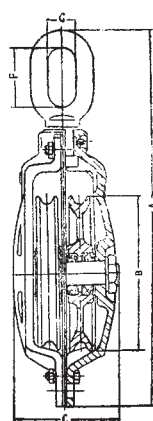

KOLOTURE

KOLOTURA LIJEVANA / KOLOTURA POVLAČNA

KOLOTURA LIJEVANA

- ◆ Faktro sigurnosti: 4 x
- ◆ Kuka ili oko
- ◆ Jednostruka (01511-01518)
- Dvostruka (01521-01528)
- Trostruka (01521A-01528A)

OKO

KUKA

Šifra	Dimenzija	A1	B	C1	D	E	A2	A3	C2	C3
		mm	mm	mm	mm	mm	mm	mm	mm	mm
01511/01521/01521A	3"	168	Ø45	36	14	25	168	187	60	73
01512/01522/01522A	4"	233	Ø62	39	18	37	233	233	66	81
01513/01523/01523A	5"	270	Ø82	39	24	52	272	292	68	98
01514/01524/01524A	6"	343	Ø98	54	30	59	343	343	94	127
01515/01525/01525A	7"	358	Ø111	61	30	59	358	358	101	136
01516/01526/01526A	8"	392	Ø137	66	30	59	392	406	110	143
01517/01527/01527A	9"	448	Ø159	72	44	70	448	/	120	/
01518/01528/01528A	10"	488	Ø175	72	44	70	488	488	120	162

KOLOTURA POVLAČNA

- ◆ Faktor sigurnosti: 4 x
- ◆ Jednostruka ili dvostruka

Jednostruka

Dvostruka

Šifra	Nosivost	A	B	C	D	E	F	Ø1	Ø2	Ø3
		mm	mm	mm	mm	mm	mm	mm	mm	mm
01628	5t	Ø172	Ø148	198	422	38	85	26	25	25
01629	10t	Ø340	Ø300	325	684	67	112	35	46	50