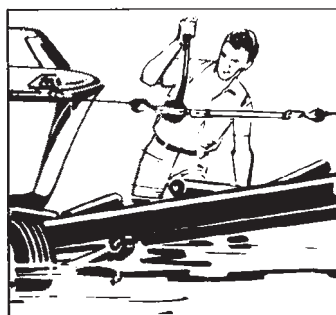

DIZALICE

POVLAČNE DIZALICE

Šifra	Nosivost	Min. prek. sila	Zupčanci	Kuke
01321	2000LBS	2500LBS	1	2
01321A	2000LBS	2500LBS	2	2

Šifra	Nosivost	Min. prek. sila	Zupčanci	Hook
01322	4000LBS	4000LBS	1	2
01334	4000LBS	5500LBS	2	2

Šifra	Nosivost	Min. prek. sila	Zupčanci	Kuke
01343	8000LBS	8000LBS	2	2
01345	8000LBS	8000LBS	2	3
01346	10000LBS	10000LBS	2	3

Šifra	Nosivost	Min. prek. sila	Zupčanik	Kuke
01332	4000LBS	6000LBS	1	2

Šifra	Nosivost	Min. prek. sila	Zupčanci	Kuke	Traka
01347	2000LBS	2500 LBS	2	2	25mm
01348	4000LBS	4000 LBS	2	2	35mm