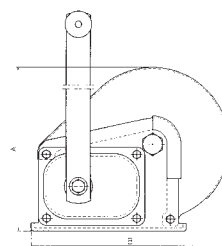

VITLA

RUČNO VITLO

RUČNA VITLA BHW

Ručno vitlo BHW ima automatski kočioni sistem kod povlačenja, za otpuštanje je potrebno ručku vrtjeti u suprotnom smjeru od povlačenja.

Svi zupčanici su čelični i pocinčani

Prije namatanja čeličnog užeta, uže se fiksira na vitlo sa vijkom i maticom koji su sastavni dio vitla.

Namatanje čeličnog užeta je vrlo jednostavno samo treba pripaziti na raspored užeta, a kod otpuštanja tereta uvijek bi trebali ostati 2-3 namota užeta.

OBOJENO
ILI
POCINČANO

INOX

VITLA

Šifra		01844	01845	01846
Kapacitet povlačenja	kg	545	825	1200
	lbs	1200	1800	2600
Ispitana sila	KN	8	12.13	17.64
Omjer okretaja		4.2:1	5:1	10:1
Dimenzije(MM)	A	156	203	216
	B	184	256	293
	C	88	107	127
	D	210	319	319
	E	27	27	27
	F	272	283	305
	G	51	60	63
	H	109	109	109