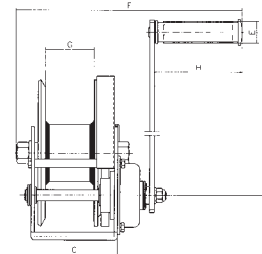

VITLA

RUČNO VITLO

RUČNA VITLA BHW

Ručno vitlo BHW ima automatski kočioni sistem kod povlačenja, za otpuštanje je potrebno ručku vrtjeti u suprotnom smjeru od povlačenja.

Svi zupčanici su čelični i pocinčani

Prije namatanja čeličnog užeta, uže se fiksira na vitlo sa vijkom i maticom koji su sastavni dio vitla.

Namatanje čeličnog užeta je vrlo jednostavno samo treba pripaziti na raspored užeta, a kod otpuštanja tereta uvijek bi trebali ostati 2-3 namota užeta.

OBOJENO
ILI
POCINČANO

INOX

VITLA

Šifra		01844	01845	01846
Kapacitet povlačenja	kg	545	825	1200
	lbs	1200	1800	2600
Ispitana sila	KN	8	12.13	17.64
Omjer okretaja		4.2:1	5:1	10:1
Dimenzije(MM)	A	156	203	216
	B	184	256	293
	C	88	107	127
	D	210	319	319
	E	27	27	27
	F	272	283	305
	G	51	60	63
	H	109	109	109