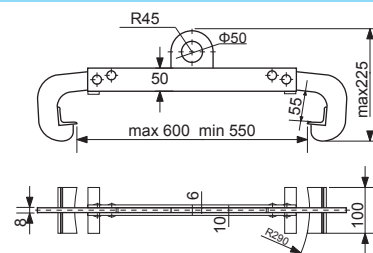

Šifra		01877
Nosivost	kg	500
Otvor	mm	550-600