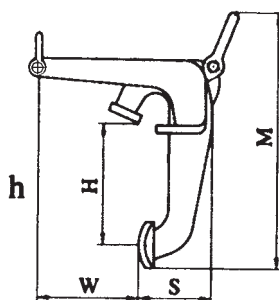

### HVATALJKA ZA "I" PROFIL LE TIP

Šifra		01871	01872
Nosivost	kg	1000	2000
Ispitana sila	kg	2000	4000
Otvor	mm	0-24	0-30

LQ

### HVATALJKA ZA BAČVE LQ TIP

Šifra		01875
Nosivost	kg	600
Otvor	mm	0-30
Dimenzije (mm)	H	350
	h	420
	M	570
	S	105
	W	260

### HVATALJKA ZA BAČVE LS TYPE

Okomito dizanje	Bočno dizanje	Jedan kraj bačve	Dvije bačve

Šifra	Nosivost	Dimenzija lanca	Dužina lanca
01876	1 t (dvokraki komplet)/0.5ton(jedan lanac)	6x18mm	500mm