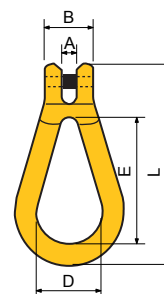

PRIBOR G 80

KUKE

KUKA SA OKOM - OTVORENA

Šifra	Veličina	Nosivost	A	D	P	K	H	T	Težina
	mm	(T)	(mm)	(mm)	(mm)	(mm)	(mm)	(mm)	(KG)
25231	7/8-8	2	18	12	63.5	120	31	25	1.09
25232	10-8	3.15	22	16	76	146	33	32	1.95
25233	13-8	5.3	27	19	89	175	44.5	38	3.22
25234	16-8	8	32	20	101	205	51.5	46	5.26
25235	20-8	12.5	38	25	114	235	65	56	9.07
25236	22-8	15	45	28.5	127	264	68.5	57	11.79

OVJESNA KARIKA

Šifra	Veličina	Nosivost	A	B	D	E	L	Težina
	mm	(T)	(mm)	(mm)	(mm)	(mm)	(mm)	KG
25311	7/8-8	2	10	32.8	45	87	139	0.53
25312	10-8	3.15	12	42	60	108	174	0.74
25313	13-8	5.3	16.5	55.5	66.5	137.5	228	1.76
25314	16-8	8	19	68	72	165	264	2.8

KONTENJERSKA KUKA

Šifra	Strana	Nosivost	K	A	F	T	G	H	Težina
		(T)	(mm)	(mm)	(mm)	(mm)	(mm)	(mm)	(KG)
25241	Ljeva 45°	12.5	192	70	46	25	75	48	4.0
25242	Desna 45°	12.5	192	70	46	25	75	48	4.0

KUKA "DV"

Šifra	Nosivost	Ø	B	E	H	L	Težina
	(T)	(mm)	(mm)	(mm)	(mm)	(mm)	(KG)
25245	1.5	28	61	3	35	102	0.5
25246	3	30	72	3	41	119	0.73
25247	5	35	84.5	3	42	137	1.2
25248	8	42	96	3	42	153	1.6

KUKA ZA NAVARIVANJE

Šifra	Nosivost	A	W	P	T	L	H	F	Težina
	(t)	(mm)	(mm)	(mm)	(mm)	(mm)	(mm)	(mm)	(KG)
25131	2	5	80	25	20	94	24	34	0.84
25132	3	6	115	30	24	105	30	36	1.18
25133	5	10	155	34	28	132	43	44	2.50
25134	8	12	160	34	38	135	51	51	3.26
25135	10	15	200	50	39	167	55	53	5.17