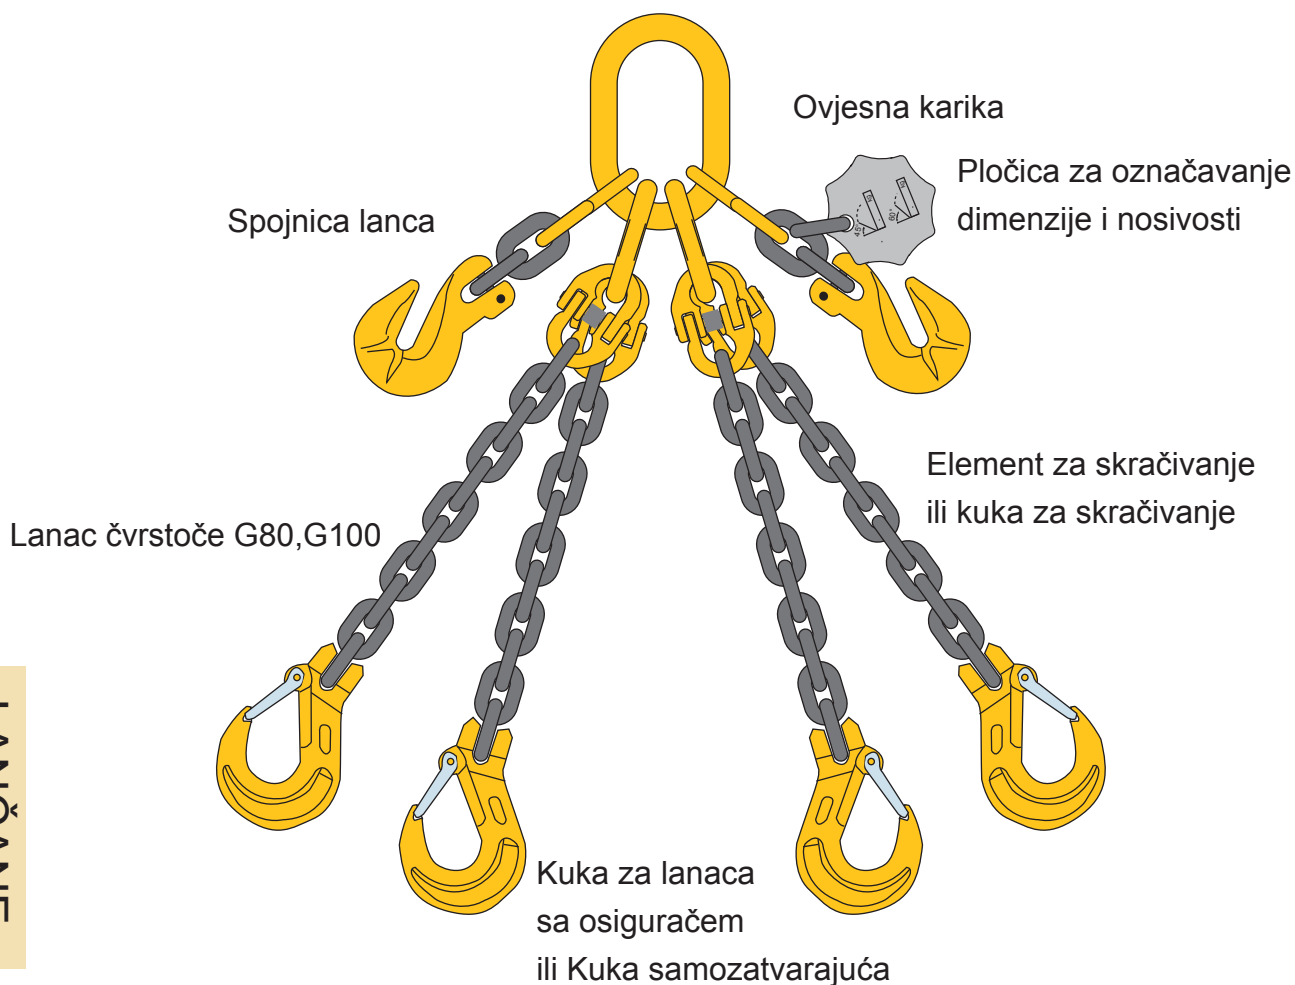

# LANČANI KOMPLETI - G 80,100

## Lančana priveznica četverokraka

LANČANE  
PRIVEZNICE

Komponente lančane priveznice - 6;7;8;10;13;16;18;20;22;26mm

Komponenta	Naziv	Kom.	Komponenta	Naziv	Kom.
	Ovjesna karika	1		Kuka za skraćivanje	4
	Spojnica lanca	4		Kuka za lanac sa osiguračem	4
	Pločica za označavanje dimenzije i nosivosti	1		Kuka samozatvarajuća	Alternativa
	Lanac čvrstoče G80,G100			Element za skraćivanje	Alternativa