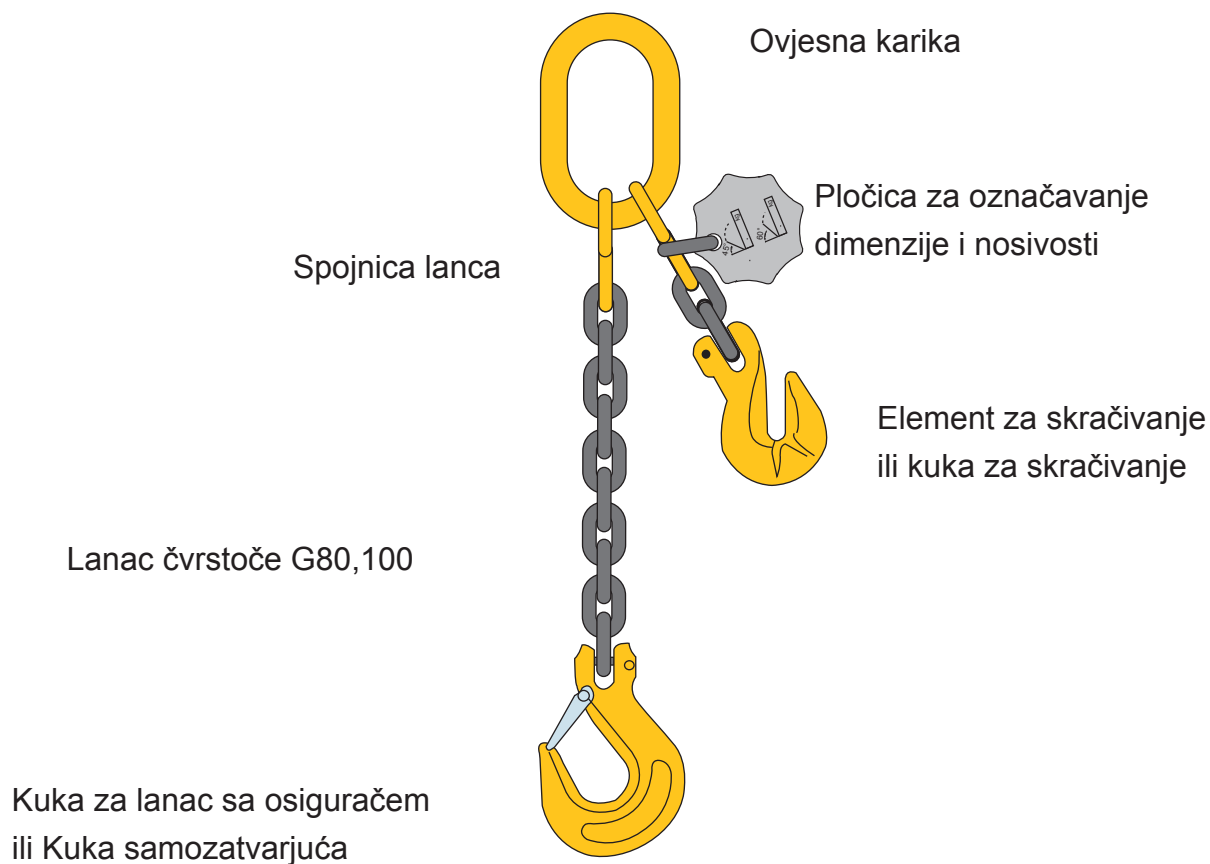

# LANČANI KOMPLETI - G 80,100

## Lančana priveznica jednostruka

LANČANE  
PRIVEZNICE

### Komponente lančane priveznice - 6;7;8;10;13;16;18;20;22mm

Komponenta	Naziv	Kom.	Komponenta	Naziv	Kom.
	Ovjesna karika	1		Kuka za skraćivanje	1
	Spojnica lanca	2		Kuka za lanac sa osiguračem	1
	Pločica za označavanje dimenzije i nosivost	1		Kuka samozatvarajuća	Alternativa
	Lanac čvrstoče G80 ili G100			Element za skraćivanje	Alternativa