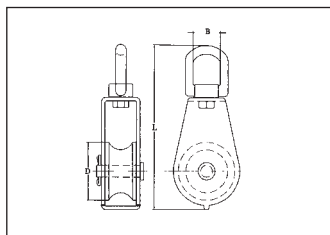

KUKA OKRETNJA
AISI:304 / 316

Šifra	Nosivost (T)	A (mm)	D (mm)	L (mm)	E (mm)
28378S	0.3	19	8	100	16
28379S	0.5	28	10	120	22

KUKA SA VELIKIM OKOM
AISI:304 / 316

Šifra	Veličina (mm)	L	D
23351S	2	18.5	M4
23352S	3	20	M4
23353S	4	22.5	M5
23354S	5	26	M6
23355S	6	30	M6
23356S	8	36	M8
23357S	10	42	M10

STEZALJKA SIMPLEX
AISI :304 / 316

Šifra	Veličina (mm)	L	D
23351DS	2	37	M4
23352DS	3	40	M4
23353DS	4	45	M5
23354DS	5	52	M6
23355DS	6	60	M6
23356DS	8	72	M8
23357DS	10	84	M10

STEZALJKA DUPLEX
AISI:304 / 316