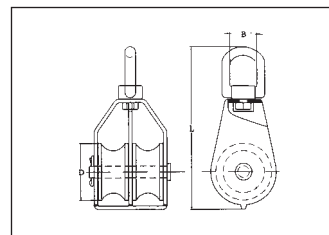

KUKA OKRETNJA
AISI:304 / 316

Šifra	Nosivost (T)	A (mm)	D (mm)	L (mm)	E (mm)
28378S	0.3	19	8	100	16
28379S	0.5	28	10	120	22

KUKA SA VELIKIM OKOM
AISI:304 / 316

Šifra	Veličina (mm)	L	D
23351S	2	18.5	M4
23352S	3	20	M4
23353S	4	22.5	M5
23354S	5	26	M6
23355S	6	30	M6
23356S	8	36	M8
23357S	10	42	M10

STEZALJKA SIMPLEX
AISI :304 / 316

Šifra	Veličina (mm)	L	D
23351DS	2	37	M4
23352DS	3	40	M4
23353DS	4	45	M5
23354DS	5	52	M6
23355DS	6	60	M6
23356DS	8	72	M8
23357DS	10	84	M10

STEZALJKA DUPLEX
AISI:304 / 316

Šifra	Nosivost (T)	D (mm)	Uže (mm)	L (mm)	B (mm)
28307S	0.15	25	6	83	15
28308S	0.25	32	8	97	16
28309S	0.4	50	10	127	20

KOLOTURA OKRETNJA JEDNOSTRUKA
AISI :304 / 316

Šifra	Nosivost (T)	D (mm)	Uže (mm)	L (mm)	B (mm)
28375S	0.15	25	6	83	15
28376S	0.25	32	8	97	16
28377S	0.4	50	10	127	20