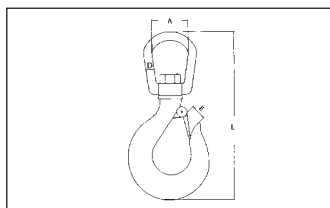

Šifra	Lanac (mm)	Nosivost (T)	D (mm)	A (mm)	E (mm)	L (mm)
25281S	6	0.75	9	11	9	46
25282S	8	1	11	12.5	11	54
25283S	10	1.5	12	15	12	58
25284S	12	2	16	18	16	74

KUKA SKRAČIVAČ - V
AISI:304 / 316

Šifra	Lanac (mm)	Nosivost (Lbs)	D (mm)	A (mm)	L (mm)	E (mm)
25301S	6	1000	9	11	60	15
25302S	8	1500	11	12.5	65	16
25303S	10	2000	12	15	80	18
25305S	12	3000	16	18	87	24

KUKA ZA LANAC
AISI :304 / 316

Šifra	Lanac (mm)	Nosivost (Lbs)	A (mm)	E (mm)	L (mm)
25321S	6	1500	13	9	43
25322S	8	2000	16	11	51
25323S	10	2500	18	12	56
25324S	12	3600	23	16	75

KUKA SKRAČIVAČ - O
AISI:304 / 316

Šifra	Lanac (mm)	Nosivost (Lbs)	A (mm)	L (mm)	E (mm)
25341S	6	1000	13	57	15
25342S	8	1500	16	65	16
25343S	10	2000	18	76	18
25345S	12	3000	23	95	24

KUKA SA OKOM
AISI:304 / 316

Šifra	Nosivost (lbs)	L	E	D	A
28356S	770	4"	0.67"	0.26"	0.87"
28357S	1430	5"	0.78"	0.32"	1.10"
28358S	2200	6"	0.77"	0.38"	1.10"
28359S	3300	8"	1.18"	0.50"	1.42"

KUKA OKRETNJA
AISI:304 / 316

Šifra	Nosivost (T)	A (mm)	D (mm)	L (mm)	E (mm)
28378S	0.3	19	8	100	16
28379S	0.5	28	10	120	22

KUKA SA VELIKIM OKOM
AISI:304 / 316

Šifra	Veličina (mm)	L	D
23351S	2	18.5	M4
23352S	3	20	M4
23353S	4	22.5	M5
23354S	5	26	M6
23355S	6	30	M6
23356S	8	36	M8
23357S	10	42	M10