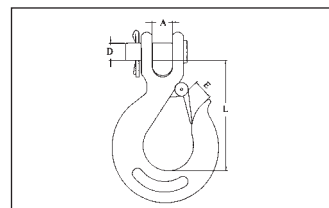

Šifra	Lanac (mm)	Nosivost (T)	D (mm)	A (mm)	E (mm)	L (mm)
25281S	6	0.75	9	11	9	46
25282S	8	1	11	12.5	11	54
25283S	10	1.5	12	15	12	58
25284S	12	2	16	18	16	74

KUKA SKRAČIVAČ - V
AISI:304 / 316

Šifra	Lanac (mm)	Nosivost (Lbs)	D (mm)	A (mm)	L (mm)	E (mm)
25301S	6	1000	9	11	60	15
25302S	8	1500	11	12.5	65	16
25303S	10	2000	12	15	80	18
25305S	12	3000	16	18	87	24

KUKA ZA LANAC
AISI :304 / 316

Šifra	Lanac (mm)	Nosivost (Lbs)	A (mm)	E (mm)	L (mm)
25321S	6	1500	13	9	43
25322S	8	2000	16	11	51
25323S	10	2500	18	12	56
25324S	12	3600	23	16	75

KUKA SKRAČIVAČ - O
AISI:304 / 316

Šifra	Lanac (mm)	Nosivost (Lbs)	A (mm)	L (mm)	E (mm)
25341S	6	1000	13	57	15
25342S	8	1500	16	65	16
25343S	10	2000	18	76	18
25345S	12	3000	23	95	24

KUKA SA OKOM
AISI:304 / 316

Šifra	Nosivost (lbs)	L	E	D	A
28356S	770	4"	0.67"	0.26"	0.87"
28357S	1430	5"	0.78"	0.32"	1.10"
28358S	2200	6"	0.77"	0.38"	1.10"
28359S	3300	8"	1.18"	0.50"	1.42"

KUKA OKRETNJA
AISI:304 / 316

Šifra	Nosivost (T)	A (mm)	D (mm)	L (mm)	E (mm)
28378S	0.3	19	8	100	16
28379S	0.5	28	10	120	22

KUKA SA VELIKIM OKOM
AISI:304 / 316

Šifra	Veličina (mm)	L	D
23351S	2	18.5	M4
23352S	3	20	M4
23353S	4	22.5	M5
23354S	5	26	M6
23355S	6	30	M6
23356S	8	36	M8
23357S	10	42	M10