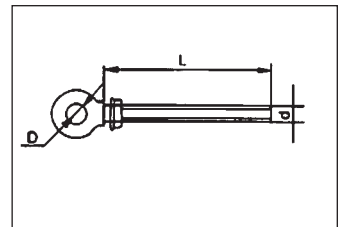

Šifra	Veličina	Dimenzije in			
		A	B	D	E
22401S	1/8"	.47	.72	.22	.41
22402S	3/16"	.59	.97	.25	.50
22403S	1/4"	.75	1.03	.31	.66
22404S	5/16"	.88	1.38	.38	.72
22405S	3/8"	1.00	1.50	.44	.91
22406S	7/16"	1.19	1.88	.50	1.03
22407S	1/2"	1.19	1.88	.50	1.13
22408S	9/16"	1.31	2.25	.56	1.22
22409S	5/8"	1.31	2.38	.56	1.34
22410S	3/4"	1.50	2.75	.62	1.41
22411S	7/8"	1.75	3.12	.75	1.59
22412S	1"	1.88	3.50	.75	1.78

**STEZALJKA  
U.S. TIP**

AISI :304 or 316

Šifra	Uže (in)	Dimenzije (in.)			
		A	B	D	E
22372S	1/8	.50	.81	.18	.45
22373S	3/16	.56	.94	.25	.50
22374S	1/4	.75	1.19	.31	.56
22375S	5/16	.75	1.31	.31	.75
22376S	3/8	.88	1.63	.38	.84
22377S	7/16	1.06	2.00	.44	1.00
22378S	1/2	1.06	2.00	.44	1.19
22379S	9/16	1.25	2.31	.50	1.19
22380S	5/8	1.25	2.31	.50	1.38
22381S	3/4	1.31	2.56	.56	1.38
22382S	7/8	1.63	3.06	.63	1.56
22383S	1	1.88	3.44	.63	1.81

AISI:304 or 316

Šifra	Veličina mm	A	B	C
		mm	mm	mm
26201S	6	20	36	36
26202S	8	20	36	36
26203S	10	25	45	45
26204S	12	30	54	53
26206S	16	35	63	62
26208S	20	40	72	71
26210S	24	50	90	90

**OČNA MATICA DIN 582**

AISI:304 or 316

Šifra	Veličina mm	d	D	L
		mm	mm	mm
28301S	6x6x35	M6	35	60
28302S	8x8x45	M8	45	60
28303S	10x10x50	M10	50	95
28304S	12x12x60	M12	60	100

**OČNI VIJAK SA PRSTENOM**

AISI:304 or 316

Šifra	Veličina mm	d	D	L
		mm	mm	mm
28311S	6x40	M6	16	40
28312S	6x60	M6	16	60
28313S	6x80	M6	16	80
28314S	6x100	M6	16	100
28315S	8x80	M8	20	80
28316S	8x100	M8	20	100
28317S	10x100	M10	24	100