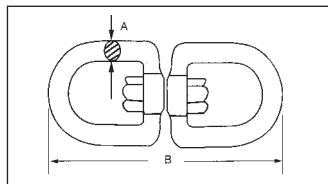

AISI:304 or 316

Šifra	Veličina mm	A	B	C
		mm	mm	mm
26201S	6	20	36	36
26202S	8	20	36	36
26203S	10	25	45	45
26204S	12	30	54	53
26206S	16	35	63	62
26208S	20	40	72	71
26210S	24	50	90	90

**OČNA MATICA DIN 582**

AISI:304 or 316

Šifra	Veličina mm	d	D	L
		mm	mm	mm
28301S	6x6x35	M6	35	60
28302S	8x8x45	M8	45	60
28303S	10x10x50	M10	50	95
28304S	12x12x60	M12	60	100

**OČNI VIJAK SA PRSTENOM**

AISI:304 or 316

Šifra	Veličina mm	d	D	L
		mm	mm	mm
28311S	6x40	M6	16	40
28312S	6x60	M6	16	60
28313S	6x80	M6	16	80
28314S	6x100	M6	16	100
28315S	8x80	M8	20	80
28316S	8x100	M8	20	100
28317S	10x100	M10	24	100

**OČNI VIJAK  
DUGI SA MATICOM**

AISI: 304 or 316

Šifra	Veličina mm	A	B
		mm	mm
28321S	5	5	59
28322S	6	6	65
28323S	8	8	90
28324S	10	10	115
28325S	12	12	152
28326S	13	13	188
28327S	16	16	229

**VRTULJAK  
OKO - OKO**

AISI :304 or 316

Šifra	Veličina mm	A	B	C
		mm	mm	mm
28331S	5	5	5	59
28332S	6	6	6	66
28333S	8	8	8	94
28334S	10	10	10	118
28335S	13	13	13	152
28336S	16	16	16	188
28337S	19	19	19	299

**VRTULJAK  
OKO - VILICA**