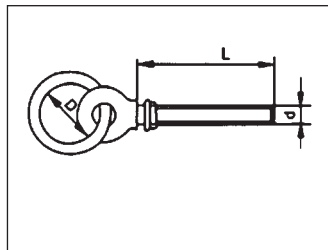

Šifra	Veličina mm	d	D	L
		mm	mm	mm
28301S	6x6x35	M6	35	60
28302S	8x8x45	M8	45	60
28303S	10x10x50	M10	50	95
28304S	12x12x60	M12	60	100

OČNI VIJAK SA PRSTENOM

AISI:304 or 316