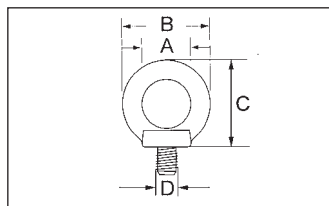

Šifra	Veličina	Dimenzije in			
		A	B	D	E
22401S	1/8"	.47	.72	.22	.41
22402S	3/16"	.59	.97	.25	.50
22403S	1/4"	.75	1.03	.31	.66
22404S	5/16"	.88	1.38	.38	.72
22405S	3/8"	1.00	1.50	.44	.91
22406S	7/16"	1.19	1.88	.50	1.03
22407S	1/2"	1.19	1.88	.50	1.13
22408S	9/16"	1.31	2.25	.56	1.22
22409S	5/8"	1.31	2.38	.56	1.34
22410S	3/4"	1.50	2.75	.62	1.41
22411S	7/8"	1.75	3.12	.75	1.59
22412S	1"	1.88	3.50	.75	1.78

**STEZALJKA  
U.S. TIP**

AISI :304 or 316

Šifra	Uže (in)	Dimenzije (in.)			
		A	B	D	E
22372S	1/8	.50	.81	.18	.45
22373S	3/16	.56	.94	.25	.50
22374S	1/4	.75	1.19	.31	.56
22375S	5/16	.75	1.31	.31	.75
22376S	3/8	.88	1.63	.38	.84
22377S	7/16	1.06	2.00	.44	1.00
22378S	1/2	1.06	2.00	.44	1.19
22379S	9/16	1.25	2.31	.50	1.19
22380S	5/8	1.25	2.31	.50	1.38
22381S	3/4	1.31	2.56	.56	1.38
22382S	7/8	1.63	3.06	.63	1.56
22383S	1	1.88	3.44	.63	1.81

**STEZALJKA**

AISI :304 or 316

Šifra	Veličina mm	A	B	C
		mm	mm	mm
26151S	6	20	36	36
26152S	8	20	36	36
26153S	10	25	45	45
26154S	12	30	54	53
26156S	16	35	63	62
26158S	20	40	72	71
26160S	24	50	90	90

**OČNI VIJAK DIN 582**

AISI:304 or 316

Šifra	Veličina mm	d	D	L
		mm	mm	mm
28301S	6x6x35	M6	35	60
28302S	8x8x45	M8	45	60
28303S	10x10x50	M10	50	95
28304S	12x12x60	M12	60	100

**OČNI VIJAK SA PRSTENOM**

AISI:304 or 316

Šifra	Veličina mm	d	D	L
		mm	mm	mm
28311S	6x40	M6	16	40
28312S	6x60	M6	16	60
28313S	6x80	M6	16	80
28314S	6x100	M6	16	100
28315S	8x80	M8	20	80
28316S	8x100	M8	20	100
28317S	10x100	M10	24	100