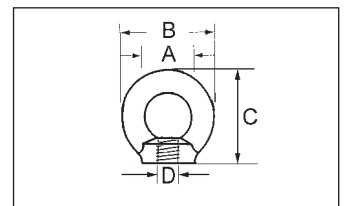

Šifra	Veličina	Dimenzije in			
		A	B	D	E
22401S	1/8"	.47	.72	.22	.41
22402S	3/16"	.59	.97	.25	.50
22403S	1/4"	.75	1.03	.31	.66
22404S	5/16"	.88	1.38	.38	.72
22405S	3/8"	1.00	1.50	.44	.91
22406S	7/16"	1.19	1.88	.50	1.03
22407S	1/2"	1.19	1.88	.50	1.13
22408S	9/16"	1.31	2.25	.56	1.22
22409S	5/8"	1.31	2.38	.56	1.34
22410S	3/4"	1.50	2.75	.62	1.41
22411S	7/8"	1.75	3.12	.75	1.59
22412S	1"	1.88	3.50	.75	1.78

**STEZALJKA  
U.S. TIP**

AISI :304 or 316

Šifra	Uže (in)	Dimenzije (in.)			
		A	B	D	E
22372S	1/8	.50	.81	.18	.45
22373S	3/16	.56	.94	.25	.50
22374S	1/4	.75	1.19	.31	.56
22375S	5/16	.75	1.31	.31	.75
22376S	3/8	.88	1.63	.38	.84
22377S	7/16	1.06	2.00	.44	1.00
22378S	1/2	1.06	2.00	.44	1.19
22379S	9/16	1.25	2.31	.50	1.19
22380S	5/8	1.25	2.31	.50	1.38
22381S	3/4	1.31	2.56	.56	1.38
22382S	7/8	1.63	3.06	.63	1.56
22383S	1	1.88	3.44	.63	1.81

**STEZALJKA**

AISI :304 or 316

Šifra	Veličina mm	A	B	C
		mm	mm	mm
26151S	6	20	36	36
26152S	8	20	36	36
26153S	10	25	45	45
26154S	12	30	54	53
26156S	16	35	63	62
26158S	20	40	72	71
26160S	24	50	90	90

**OČNI VIJAK DIN 582**

AISI:304 or 316

Šifra	Veličina mm	A	B	C
		mm	mm	mm
26201S	6	20	36	36
26202S	8	20	36	36
26203S	10	25	45	45
26204S	12	30	54	53
26206S	16	35	63	62
26208S	20	40	72	71
26210S	24	50	90	90

**OČNA MATICA DIN 582**