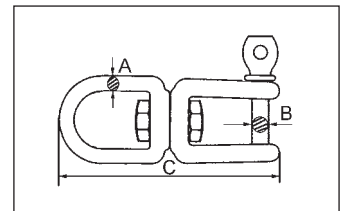

AISI:304 or 316

Šifra	Veličina mm	d	D	L
		mm	mm	mm
28301S	6x6x35	M6	35	60
28302S	8x8x45	M8	45	60
28303S	10x10x50	M10	50	95
28304S	12x12x60	M12	60	100

**OČNI VIJAK SA PRSTENOM**

AISI:304 or 316

Šifra	Veličina mm	d	D	L
		mm	mm	mm
28311S	6x40	M6	16	40
28312S	6x60	M6	16	60
28313S	6x80	M6	16	80
28314S	6x100	M6	16	100
28315S	8x80	M8	20	80
28316S	8x100	M8	20	100
28317S	10x100	M10	24	100

**OČNI VIJAK  
DUGI SA MATICOM**

AISI: 304 or 316

Šifra	Veličina mm	A	B
		mm	mm
28321S	5	5	59
28322S	6	6	65
28323S	8	8	90
28324S	10	10	115
28325S	12	12	152
28326S	13	13	188
28327S	16	16	229

**VRTULJAK  
OKO - OKO**

AISI :304 or 316

Šifra	Veličina mm	A	B	C
		mm	mm	mm
28331S	5	5	5	59
28332S	6	6	6	66
28333S	8	8	8	94
28334S	10	10	10	118
28335S	13	13	13	152
28336S	16	16	16	188
28337S	19	19	19	299

**VRTULJAK  
OKO - VILICA**