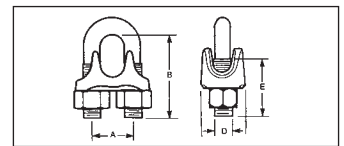

Šifra	Veličina	Dimenzije in			
		A	B	D	E
22401S	1/8"	.47	.72	.22	.41
22402S	3/16"	.59	.97	.25	.50
22403S	1/4"	.75	1.03	.31	.66
22404S	5/16"	.88	1.38	.38	.72
22405S	3/8"	1.00	1.50	.44	.91
22406S	7/16"	1.19	1.88	.50	1.03
22407S	1/2"	1.19	1.88	.50	1.13
22408S	9/16"	1.31	2.25	.56	1.22
22409S	5/8"	1.31	2.38	.56	1.34
22410S	3/4"	1.50	2.75	.62	1.41
22411S	7/8"	1.75	3.12	.75	1.59
22412S	1"	1.88	3.50	.75	1.78

**STEZALJKA  
U.S. TIP**

AISI :304 or 316

Šifra	Uže (in)	Dimenzije (in.)			
		A	B	D	E
22372S	1/8	.50	.81	.18	.45
22373S	3/16	.56	.94	.25	.50
22374S	1/4	.75	1.19	.31	.56
22375S	5/16	.75	1.31	.31	.75
22376S	3/8	.88	1.63	.38	.84
22377S	7/16	1.06	2.00	.44	1.00
22378S	1/2	1.06	2.00	.44	1.19
22379S	9/16	1.25	2.31	.50	1.19
22380S	5/8	1.25	2.31	.50	1.38
22381S	3/4	1.31	2.56	.56	1.38
22382S	7/8	1.63	3.06	.63	1.56
22383S	1	1.88	3.44	.63	1.81

**STEZALJKA**

AISI :304 or 316

Šifra	Veličina mm	A	B	C
		mm	mm	mm
26151S	6	20	36	36
26152S	8	20	36	36
26153S	10	25	45	45
26154S	12	30	54	53
26156S	16	35	63	62
26158S	20	40	72	71
26160S	24	50	90	90

**OČNI VIJAK DIN 582**

AISI:304 or 316

Šifra	Veličina mm	d	D	L
		mm	mm	mm
28301S	6x6x35	M6	35	60
28302S	8x8x45	M8	45	60
28303S	10x10x50	M10	50	95
28304S	12x12x60	M12	60	100

**OČNI VIJAK SA PRSTENOM**

AISI:304 or 316

Šifra	Veličina mm	d	D	L
		mm	mm	mm
28311S	6x40	M6	16	40
28312S	6x60	M6	16	60
28313S	6x80	M6	16	80
28314S	6x100	M6	16	100
28315S	8x80	M8	20	80
28316S	8x100	M8	20	100
28317S	10x100	M10	24	100