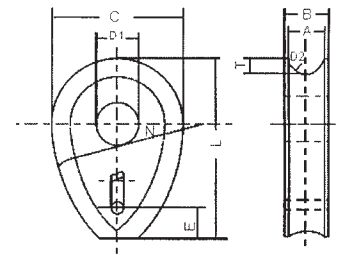

PRIBOR

JEZGRE

JEZGRA DIN 3091 - KOVANI ČELIK

Šifra	Veličina mm	Dimenzije mm						
		A	B	C	D1	T	L	N
29121	8	9	15	40	14	4.5	56	48
29122	10	11	17.5	50	18	6	70	60
29123	12	13	20	60	21	7.5	84	72
29124	14	16	23.5	70	25	9	98	84
29125	16	18	26	80	28	10.5	110	96
29126	18	20	28.5	90	31	12	130	110
29127	20	22	31	100	35	13.5	140	120
29128	22	24	33.5	110	38	15	150	130
29129	24	26	36	120	41	16.5	170	140
29130	26	29	39.5	130	44	18	180	160
29131	28	31	42	140	47	20	200	170
29132	32	35	47	160	53	23	220	190
29133	36	40	53	180	59	26	250	220
29134	40	44	58	200	65	29	280	240
29135	44	48	63	220	70	32	310	260

JEZGRA DIN 3091 - KOVANI ČELIK

Šifra	Veličina mm	Dimenzije mm					
		A	B	A1	C	L1	H
29141	8	9	15	14	40	66	4.5
29142	10	11	17.5	18	50	82	6
29143	12	13	20	21	60	98	7.5
29144	14	16	23.5	25	70	114	9
29145	16	18	26	28	80	130	10.5
29146	18	20	28.5	31	90	145	12
29147	20	22	31	35	100	161	13.5
29148	22	24	33.5	38	110	177	15
29149	24	26	36	41	120	193	16.5
29150	26	29	39.5	44	130	209	18
29151	28	31	42	47	140	224	20
29152	32	35	47	53	160	256	23
29153	36	40	53	59	180	288	26
29154	40	44	58	65	200	320	29
29155	44	48	63	70	220	352	32
29156	48	53	69	76	240	384	35