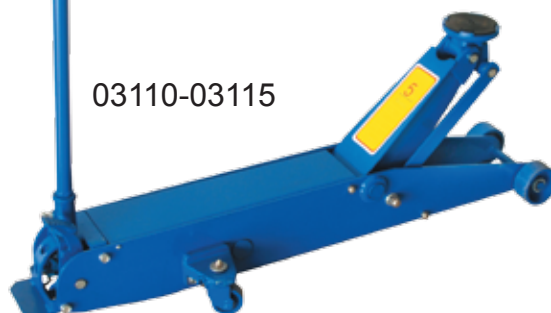

“KROKODIL” DIZALICA PROFI

Šifra	Nosivost	Min. visina	Maks. visina	Dimenzije	Težina
	kg	mm	mm	mm	kg
03110	2000	140	800	1220×430×200	58
03111	3000	130	600	1400×320×200	70
03112	5000	150	560	1510×380×210	95
03113	10000	160	560	1640×480×260	145
03114	15000	180	720	2370×550×235	260
03115	20000	220	680	1420×550×270	215

03110-03115