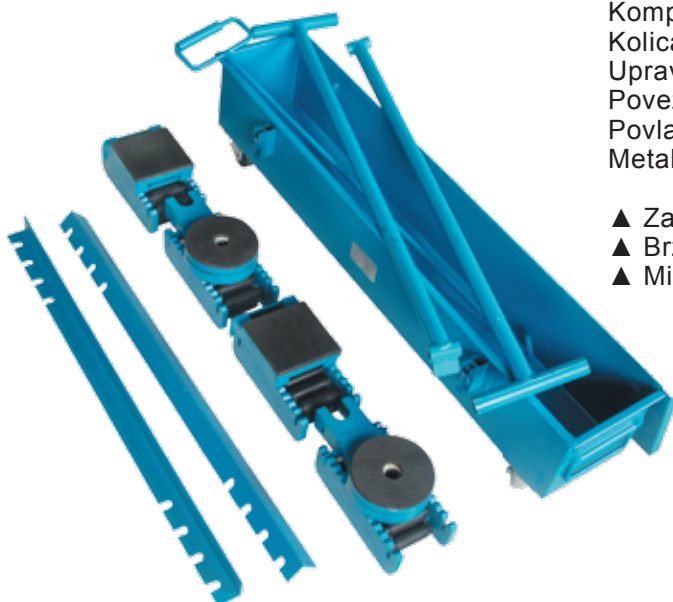

TRANSPORTNI PRIBOR

KOLICA ZA PRIJEVOZ TEŠKIH TERETA

KOLICA FIKSNA/OKRETNNA

| Šifra | Nosivost | Dužina | Širina | Visina |
|------------|----------|--------|--------|--------|
| | t | mm | mm | mm |
| 03461(CTG) | 1.5 | 200 | 185 | 68 |
| 03464(CRA) | 6 | 298 | 222 | 110 |
| 03465(CRA) | 8 | 398 | 222 | 110 |
| 03466(CRA) | 12 | 498 | 222 | 110 |
| 03467(CRA) | 18 | 498 | 312 | 110 |
| 03464(CRO) | 6 | 298 | 222 | 100 |
| 03465(CRO) | 8 | 398 | 222 | 100 |
| 03466(CRO) | 12 | 498 | 222 | 100 |
| 03467(CRO) | 18 | 498 | 312 | 100 |

KOLICA ZA EKSTRA TEŠKE TERETE - KOMPLET

Komplet uključuje:
 Kolica - 4kom (dvoja-fiksna,dvoja-okretna)
 Upravljačke ručke - 2kom
 Povezne šipke - 2 kom
 Povlačna šipka - 1 kom
 Metalna kutija - 1 kom

- ▲ Za kratke prijevoze tereta.
- ▲ Brzina kretanja maks. 5m/min.
- ▲ Minimalni prostor okretanja 3m.

KOLICA ZA PREMJEŠATANJE

- Idealno za premještanje i montažu (kontenjera,ormara, strojava i sl.)
- U komplet idu dvoja kolica.
- Upravljanje na ručkama.

| Šifra | | 03426 | 03427 |
|--------------------|------|--------------|--------------|
| Nosivost | (kg) | 1800 | 1800 |
| Visina dizanja | (mm) | 100 | 250 |
| Podizni WxD | (mm) | 600x60 | 600x60 |
| Kotači, Polyuretan | (mm) | Ø150 | Ø150 |
| Ukupne dim. LxWxH | (mm) | 680x420x1000 | 680x420x1070 |