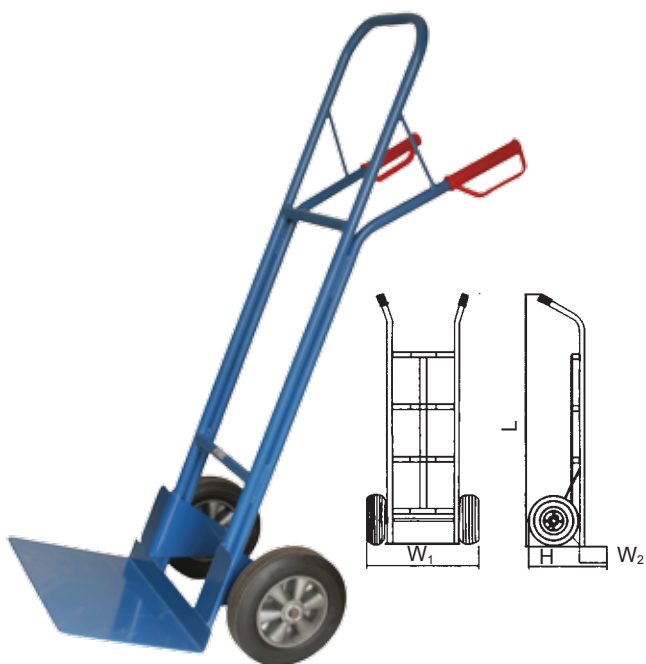

RUČNA KOLICA "RUDLE"

Šifra	Nosivost (kg)	Visina L (mm)	Dimenzije nosive table (mmxmm)	Širina W (mm)	Kotači	
					gumeni (puni) (in)	gumeni(zračni) (mm)
03257	300	1300	300x480	580	10x2.5	/
03258	300	1300	300x480	580	/	260x85