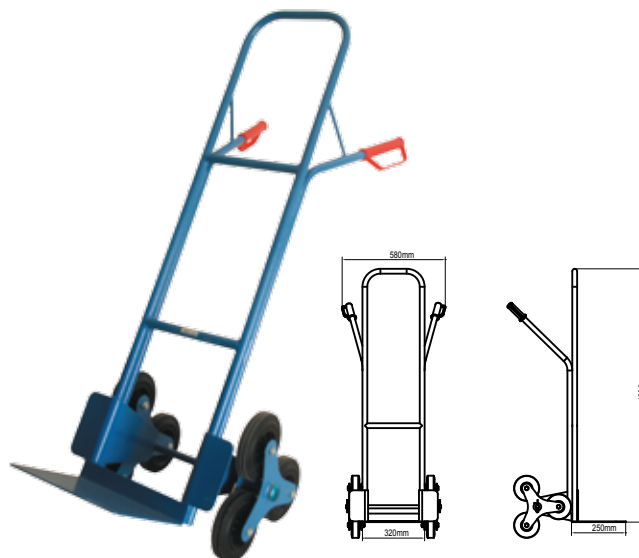

RUČNA KOLICA PENJAJUĆA

Šifra	Nosivost (kg)	Visina (mm)	Dimenzije nosive table (mmxmm)	Širina (mm)	Kotači	
					gumeni (puni) (in)	gumeni(zračni) (mm)
03255	300	1300	250x320	580	10x2.5	/
03256	300	1300	250x320	580	/	260x85