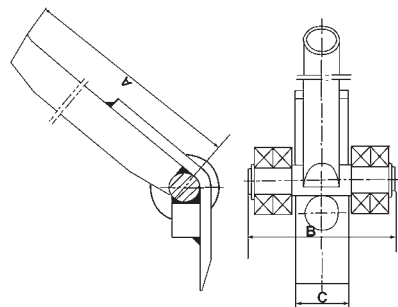

TRANSPORTNI PRIBOR

TRANSPORTNA POLUGA / KOLICA SA RUČKOM

TRANSPORTNA POLUGA

Šifra	Nosivost	A	B	C
	t	mm	mm	mm
03481	3	1400	136	50
03482	5	1530	155	65
03481A	3	1400	136	50
03482A	5	1530	155	65

03481/03482
(sa ležajem)

03481A/03482A
(sa najlonskim kotačima)

KOLICA SA RUČKOM (TEŠKA IZVEDBA)

Šifra	Model		Nosivost seta (T)	Dodirna nosiva ploha (mm)	Dužina držača raspon prednjih kolica (mm)	Dimenzije kolica (mm)	Visina mm	Nosivost (pojedinačana) T	A	B	C	D	E
	X_4+Y_4	X_8+Y_8											
03441	X_4+Y_4	X_4	8	$\Phi 150$	800	230x230	110	4	1000	223	230	130	170
03442		Y_4		130x130	300-1000	170x140	110						
03443	X_8+Y_8	X_8	16	$\Phi 160$	1100	560x420	110	8	1130	556	500	200	200
03444		Y_8		200x160	400-1300	220x200	110						
03445	$X_{12}+Y_{12}$	X_{12}	24	$\Phi 180$	1100	750x450	110	12	1130	730	550	256	200
03446		Y_{12}		220x180	400-1400	256x200	110						
03447	$X_{18}+Y_{18}$	X_{18}	36	$\Phi 200$	1500	750x500	110	18	1430	755	630	256	300
03448		Y_{18}		280x180	400-1500	300x250	110						