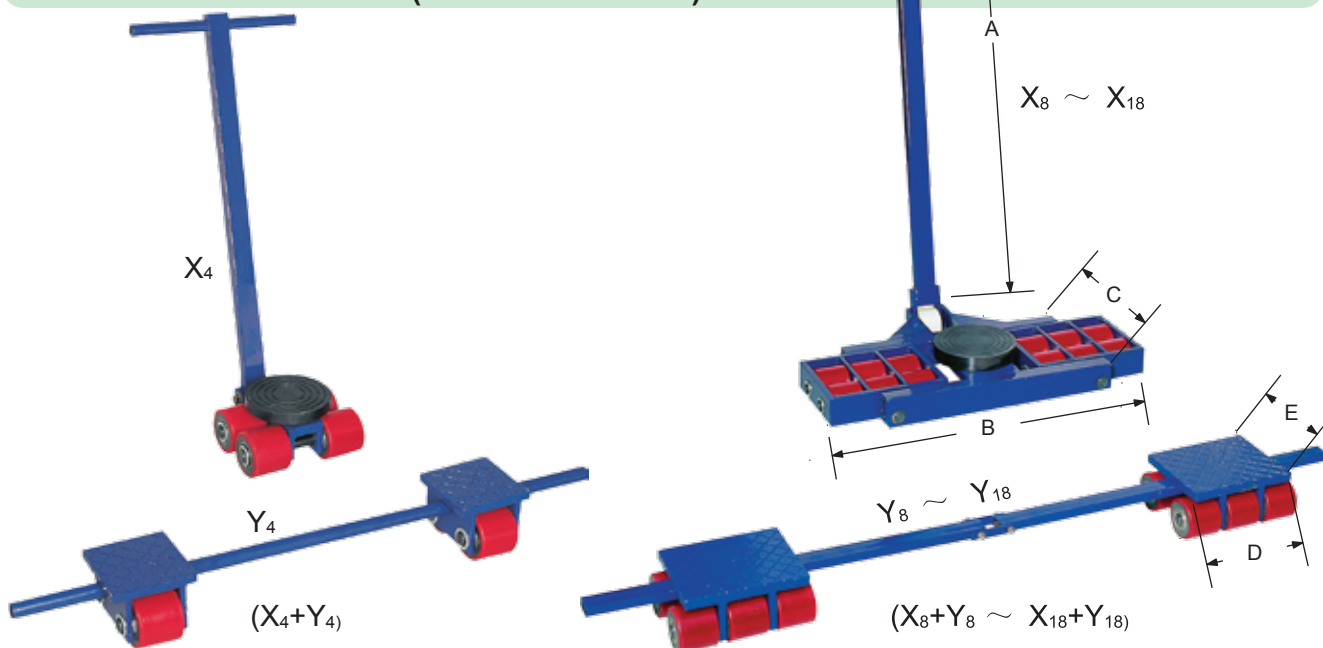

TRANSPORTNI PRIBOR

TRANSPORTNA POLUGA / KOLICA SA RUČKOM

TRANSPORTNA POLUGA

Šifra	Nosivost	A	B	C
	t	mm	mm	mm
03481	3	1400	136	50
03482	5	1530	155	65
03481A	3	1400	136	50
03482A	5	1530	155	65

03481/03482
(sa ležajem)

03481A/03482A
(sa najlonskim kotačima)

KOLICA SA RUČKOM (TEŠKA IZVEDBA)

Šifra	Model		Nosivost seta (T)	Dodirna nosiva ploha (mm)	Dužina držača raspon prednjih kolica (mm)	Dimenzije kolica (mm)	Visina mm	Nosivost (pojedinačana) T	A	B	C	D	E
	X_4+Y_4	X_8+Y_8											
03441	X_4+Y_4	X_4	8	$\Phi 150$	800	230x230	110	4	1000	223	230	130	170
03442		Y_4		130x130	300-1000	170x140	110						
03443	X_8+Y_8	X_8	16	$\Phi 160$	1100	560x420	110	8	1130	556	500	200	200
03444		Y_8		200x160	400-1300	220x200	110						
03445	$X_{12}+Y_{12}$	X_{12}	24	$\Phi 180$	1100	750x450	110	12	1130	730	550	256	200
03446		Y_{12}		220x180	400-1400	256x200	110						
03447	$X_{18}+Y_{18}$	X_{18}	36	$\Phi 200$	1500	750x500	110	18	1430	755	630	256	300
03448		Y_{18}		280x180	400-1500	300x250	110						

TRANSPORTNI PRIBOR